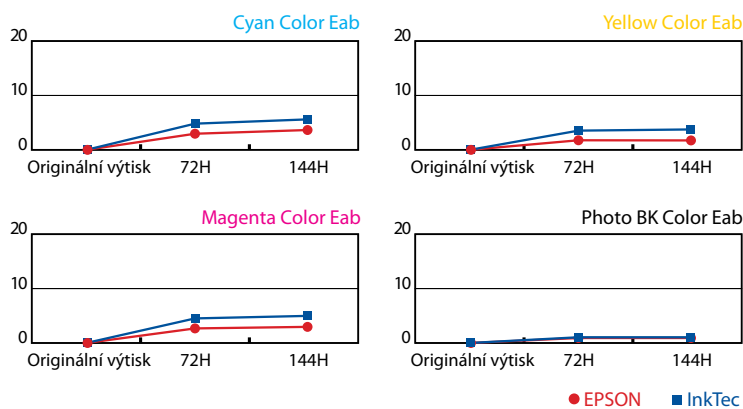

Velmi dlouhá životnost

- Použité pigmenty s vysokou densitou a obalené pryskyřicí.
- it delivers superior longevity and excellent water-resistance