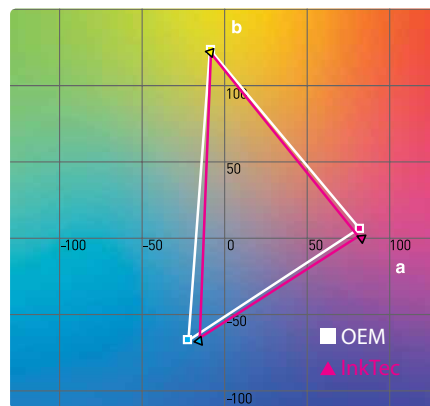

PowerChrome K3 Pigment Inks

PowerChrome K3 Ink
Technická data

EKI Tech. Data_121026_CZ

Základní informace

Inkousty InkTec PowerChrome K3 mají čtyři různé černé barvy. To umožňuje zákazníkům z oblasti tisku fotografií dosáhnout především vyšší kvalitu černobílého tisku. Navíc nová Vivid Magenta a Light Magenta poskytují širší barevný gamut v porovnání se svými protějšky na trhu. Inkousty InkTec PowerChrome K3 mají také rychlé schnutí na různých médiích a jsou vhodné pro režim rychlého tisku. Zažijete mnohem realističtější a jasnější obraz než s předcházejícími inkousty InkTec PowerChrome.

Široký barevný gamut

- Pigmenty s vysokou densitou pro extrémně široký barevný gamut
- Velmi podobný barevný gamut s OEM

Parametry testu

Tiskárna	EPSON PX-7550
Rozlišení	720 X 720 dpi
Rip	Photoprinter server Pro 6.1
Profile	Non-Profile
Médium	EPSON Premium Glossy PhotoPaper (S041638)

Lepší odolnost proti otěru

- Lepší odolnost proti otěru díky vylepšenému chemickému složení pigmentů a pryskyřice.