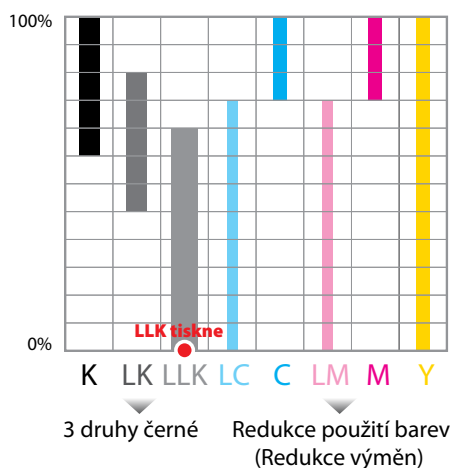

Inkoust PowerChrome Pigment K3