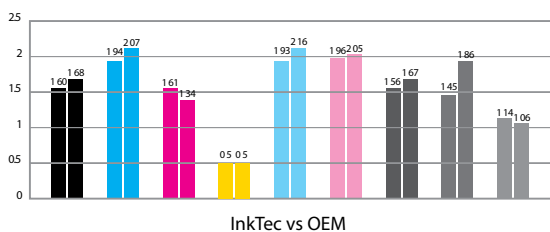

Široký barevný gamut

- Pigmenty s vysokou densitou pro extrémně široký barevný gamut
- Velmi podobný barevný gamut s OEM

Parametry testu

Tiskárna	EPSON PX-7550
Rozlišení	720 X 720 dpi
Rip	Photoprinter server Pro 6.1
Profile	Non-Profile
Médium	EPSON Premium Glossy PhotoPaper (S041638)