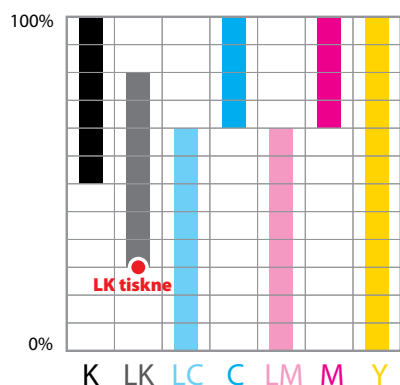

## Základní informace

Inkousty InkTec PowerChrome K3 mají čtyři různé černé barvy. To umožňuje zákazníkům z oblasti tisku fotografií dosáhnout především vyšší kvalitu černobílého tisku. Navíc nová Vivid Magenta a Light Magenta poskytují širší barevný gamut v porovnání se svými protějšky na trhu. Inkousty InkTec PowerChrome K3 mají také rychlé schnutí na různých médiích a jsou vhodné pro režim rychlého tisku. Zažijete mnohem realističtější a jasnější obraz než s předcházejícími inkousty InkTec PowerChrome.

## Široký barevný gamut

- Pigmenty s vysokou densitou pro extrémně široký barevný gamut
- Velmi podobný barevný gamut s OEM

## Lepší odolnost proti otěru

- Lepší odolnost proti otěru díky vylepšenému chemickému složení pigmentů a pryskyřice.

InkTec

Společnost A

## Výrazně zlepšuje vyvážení šedé při eliminaci barevných odstínů

- Vynikající přesnost přechodů ve stupních šedi pro hladší tonální rozsah.
- Prakticky eliminuje bronzování základního pigmentu.

Inkoust PowerChrome Pigment